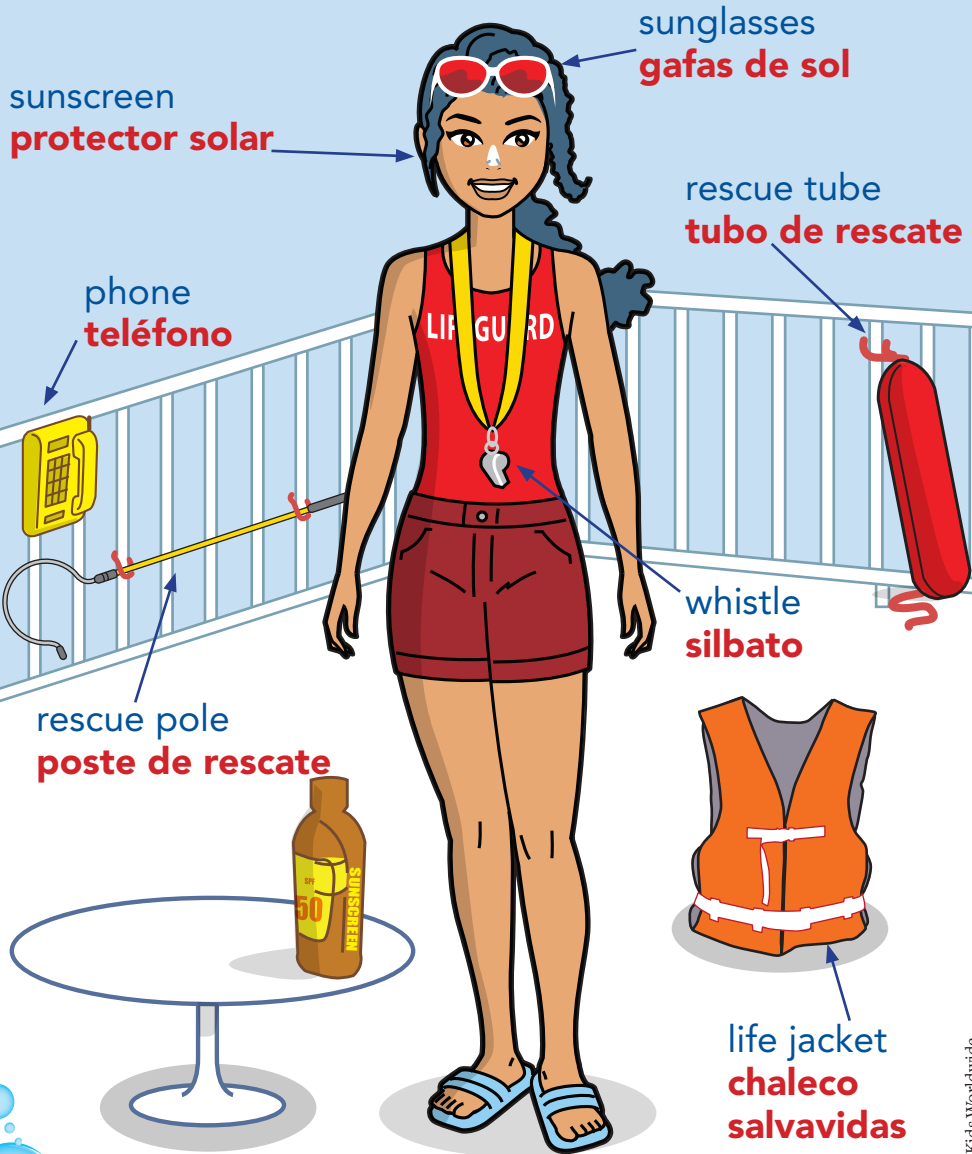

Lifeguards are helpers.

See what tools they use.

Los guardavidas nos ayudan.

Mira el equipo que usan.

Wiggle and Giggle Learn about Pool Safety

Wiggle y Giggle aprenden sobre la seguridad en la piscina

Always swim with a grownup. Wear a life jacket when you are in or around water outdoors.

Siempre nada con un adulto. Usa un chaleco salvavidas cuando estés adentro o cerca de agua al aire libre.

Look for the lifeguard. Stay away from pool drains. Walk. Do not run near the pool.

Busca al guardavidas. Mantente alejado del desagüe de la piscina. Camina. No corras cerca de la piscina.