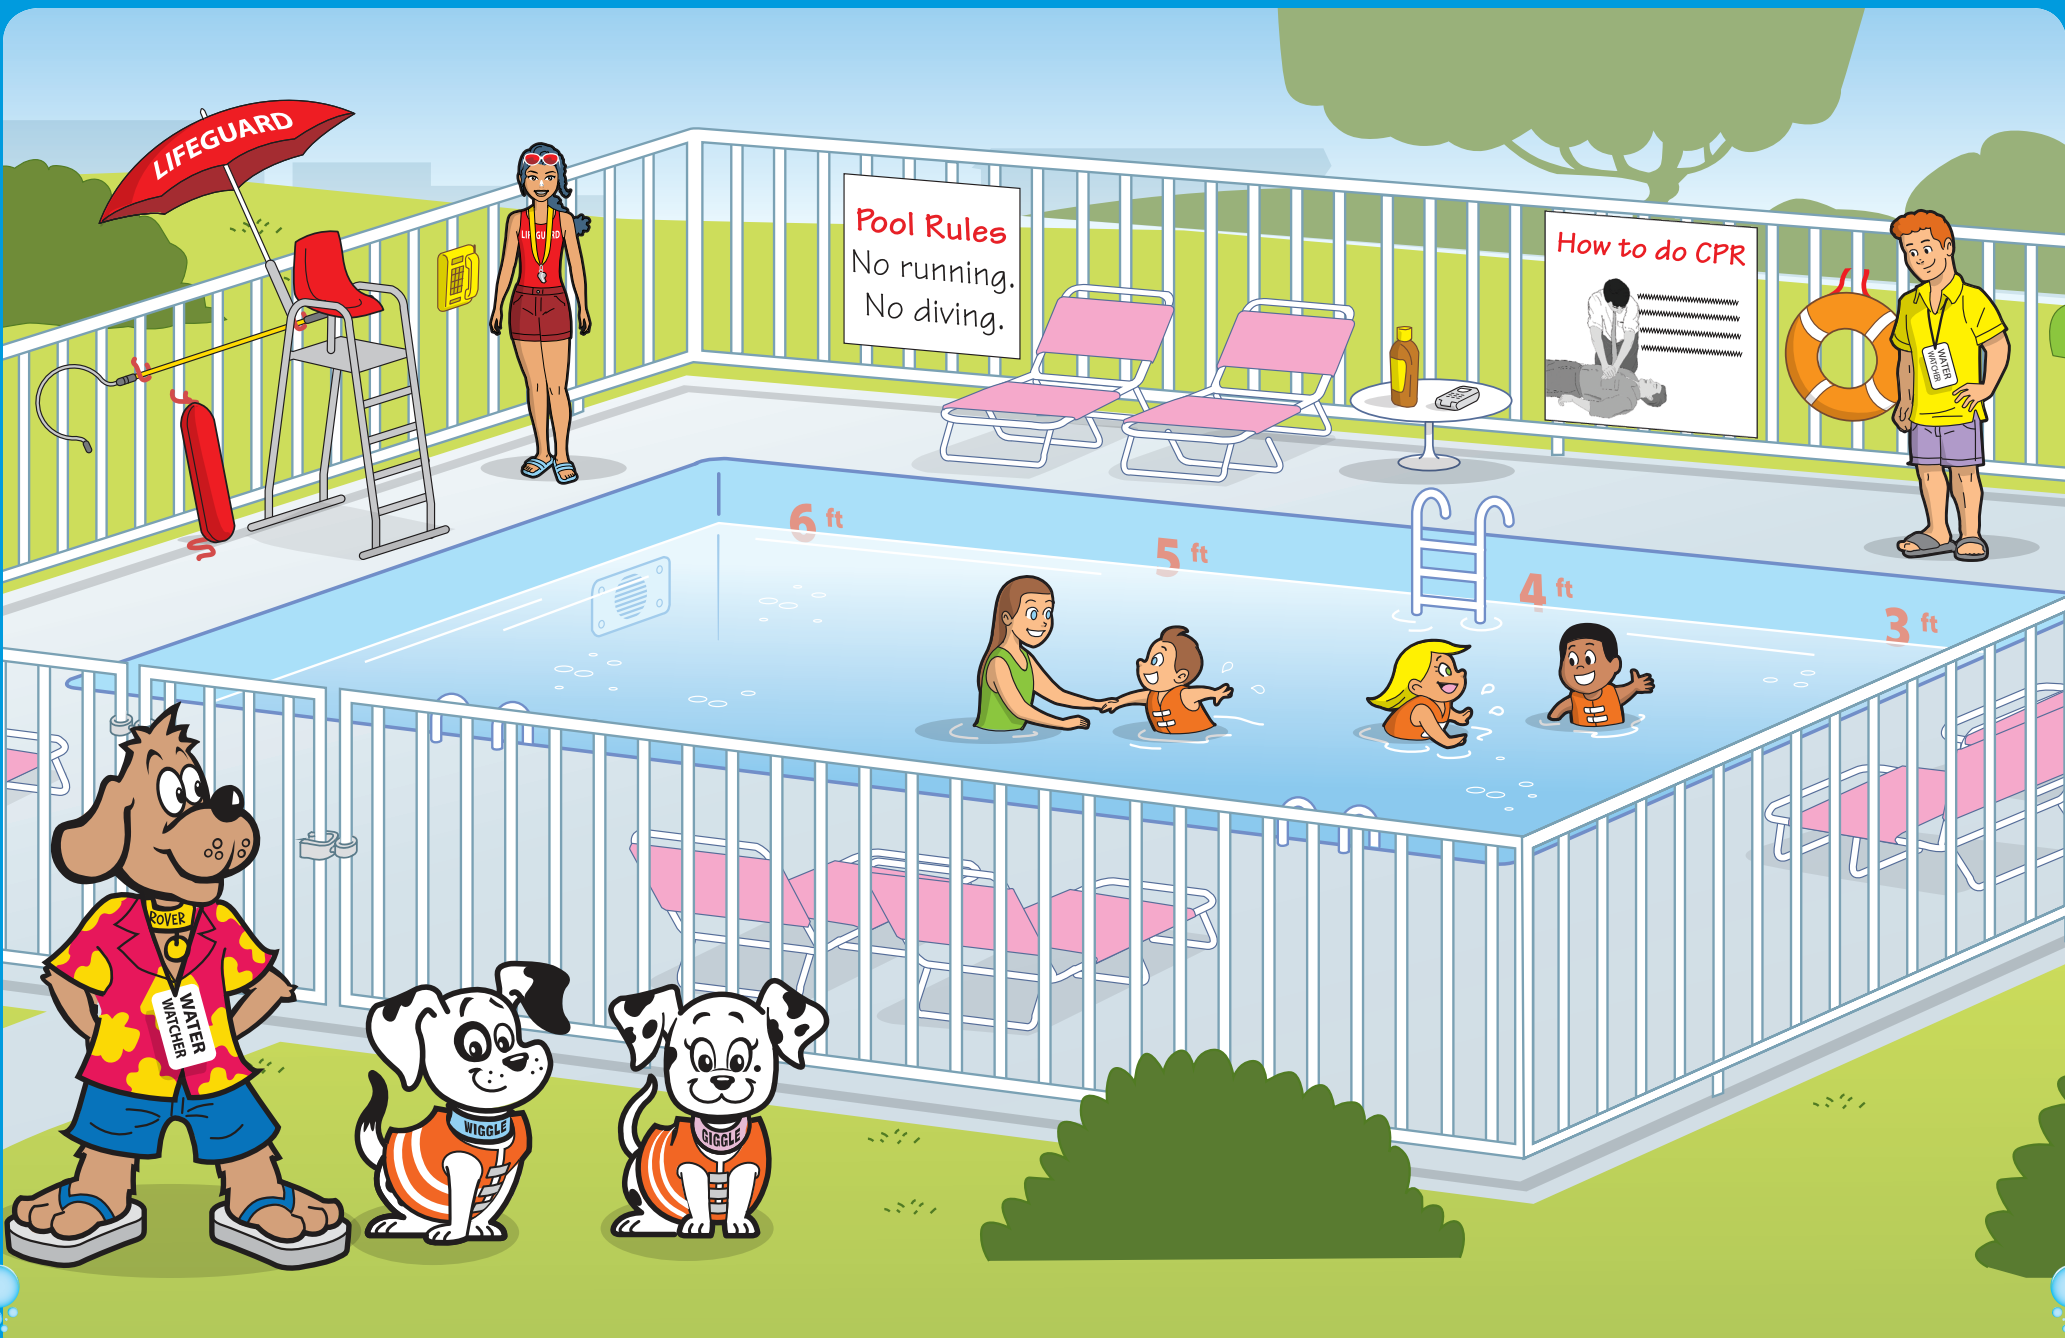

Lifeguards are helpers.

See what tools they use.

Los guardavidas nos ayudan.

Mira el equipo que usan.

Wiggle and Giggle Learn about Pool Safety

Wiggle y Giggle aprenden sobre la seguridad en la piscina

Always swim with a grownup. Wear a life jacket when you are in or around water outdoors.

Siempre nada con un adulto. Usa un chaleco salvavidas cuando estés adentro o cerca de agua al aire libre.

Look for the lifeguard. Stay away from pool drains. Walk. Do not run near the pool.

Busca al guardavidas. Mantente alejado del desagüe de la piscina. Camina. No corras cerca de la piscina.