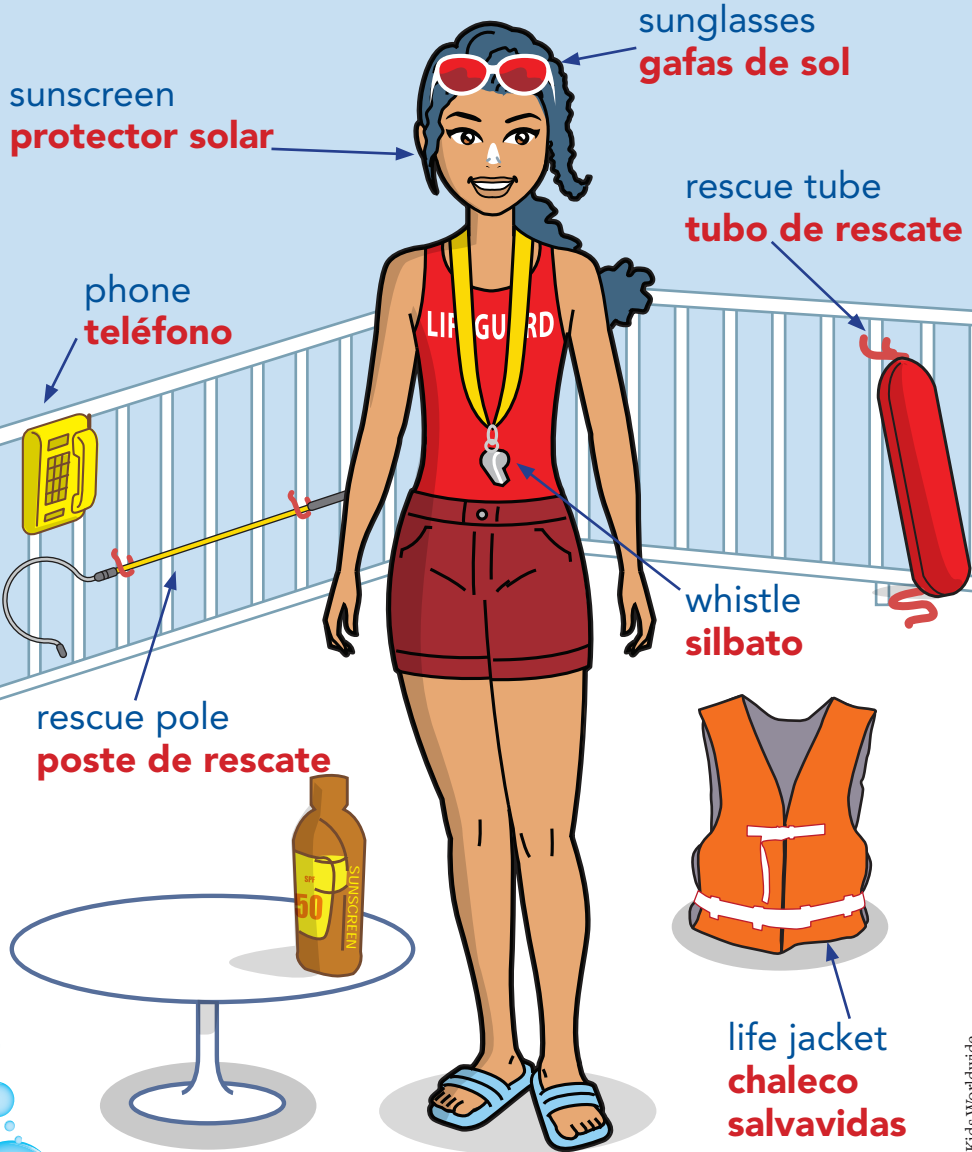

Lifeguards are helpers.

See what tools they use.

Los guardavidas nos ayudan.

Mira el equipo que usan.

Wiggle and Giggle Learn about Pool Safety

Wiggle y Giggle aprenden sobre la seguridad en la piscina

Always swim with a grownup.
Wear a life jacket when you are in or around water outdoors.

Siempre nada con un adulto.
Usa un chaleco salvavidas cuando estés adentro o cerca de agua al aire libre.

Look for the lifeguard.
Stay away from pool drains.
Walk. Do not run near the pool.

Busca al guardavidas.
Mantente alejado del desagüe de la piscina.
Camina. No corras cerca de la piscina.