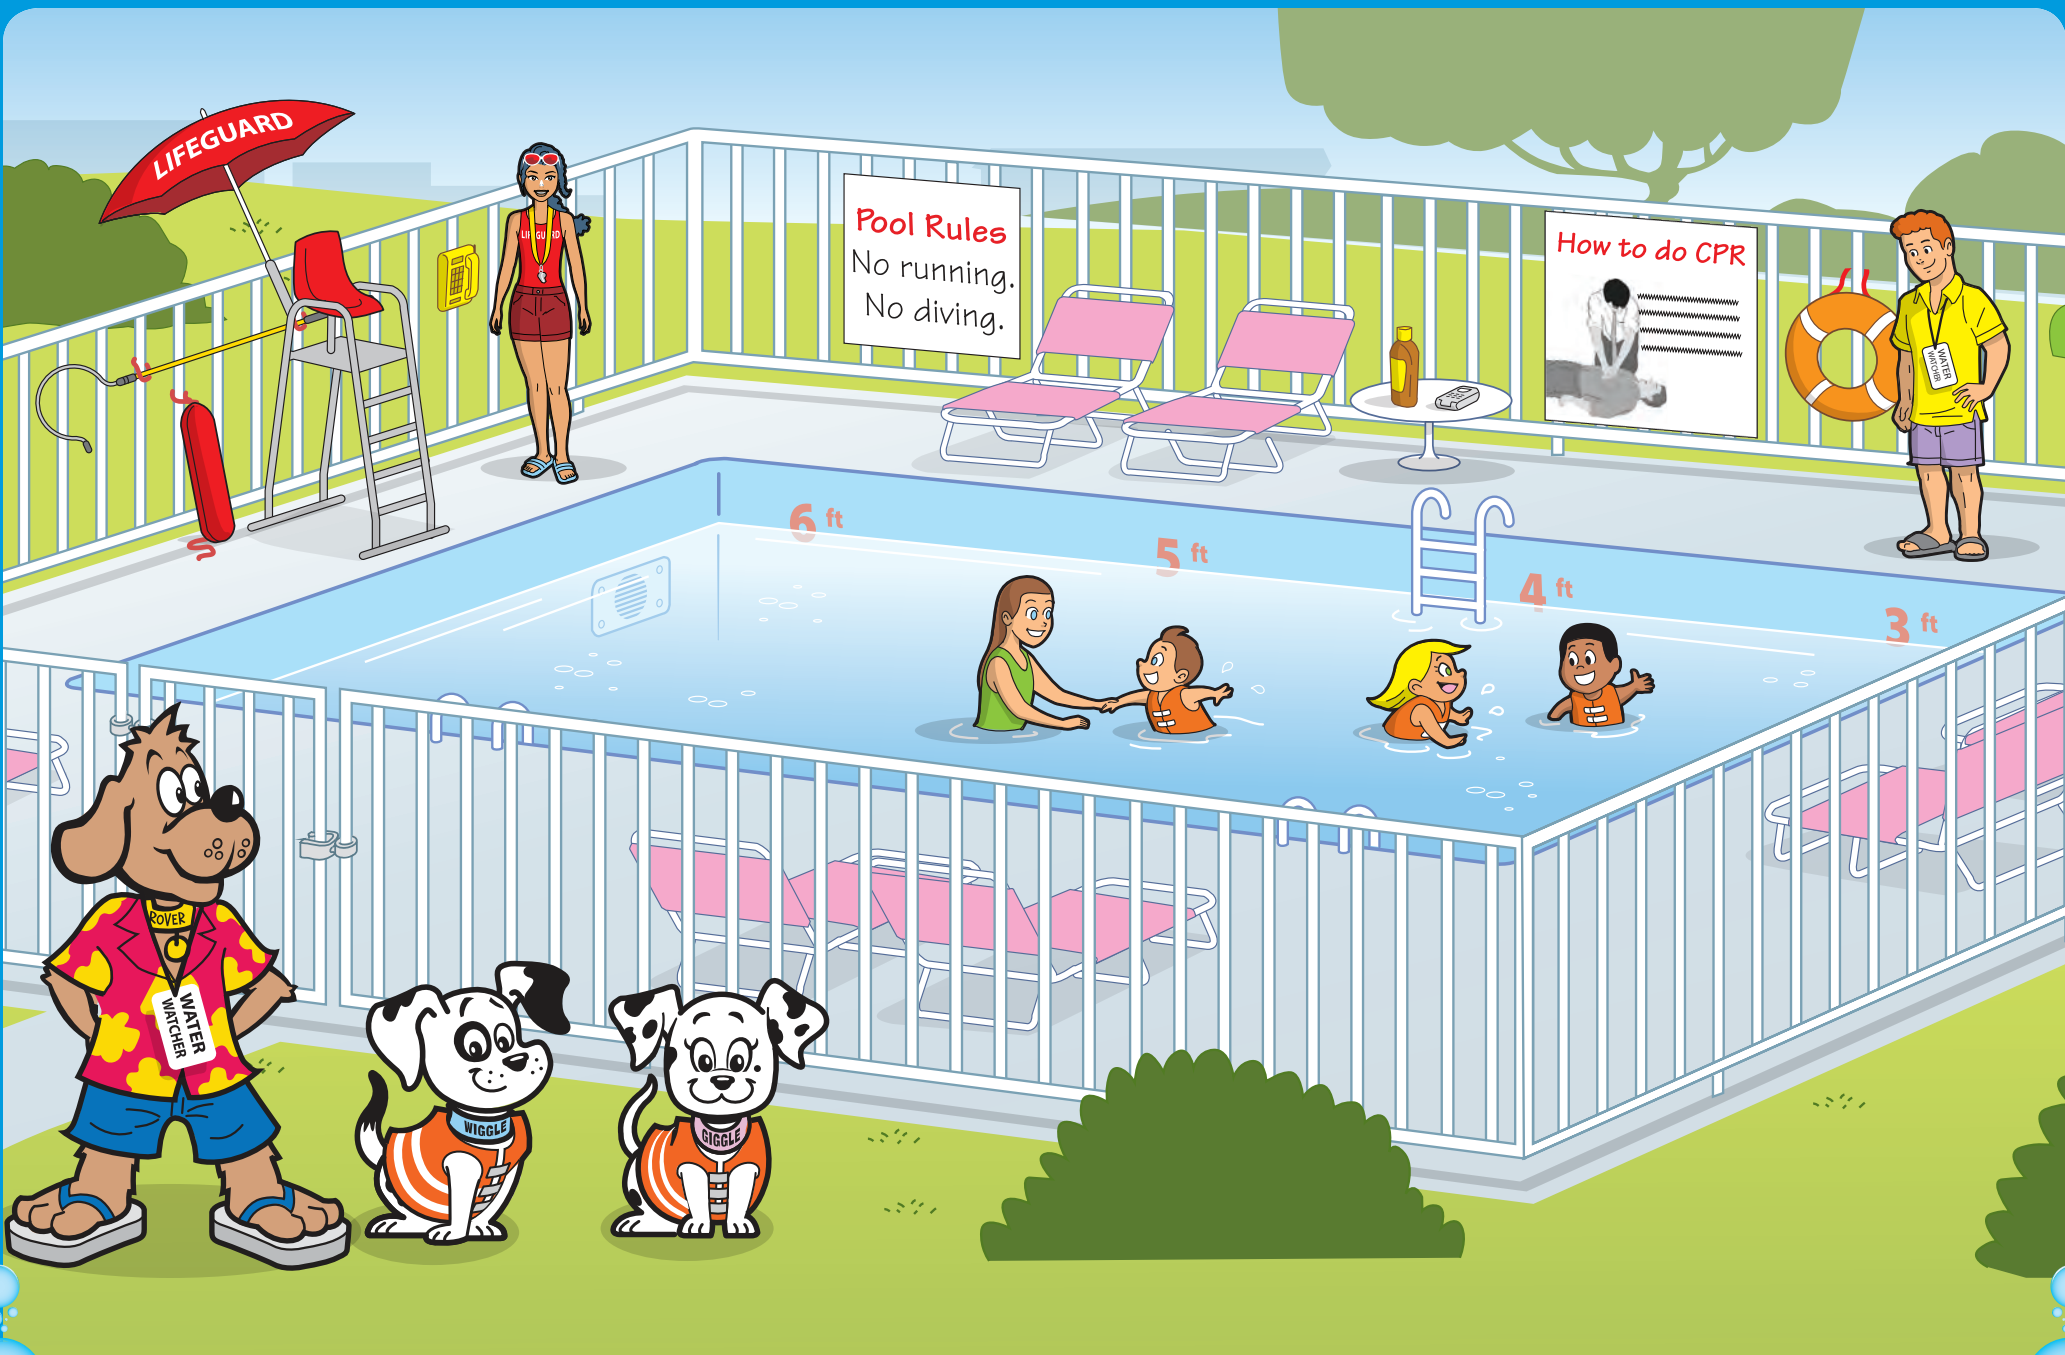

Lifeguards are helpers.

See what tools they use.

Los guardavidas nos ayudan.

Mira el equipo que usan.

Wiggle and Giggle Learn about Pool Safety

Wiggle y Giggle aprenden sobre la seguridad en la piscina

Always swim with a grownup.
Wear a life jacket when you are in or around water outdoors.

Siempre nada con un adulto.
Usa un chaleco salvavidas cuando estés adentro o cerca de agua al aire libre.

Look for the lifeguard.
Stay away from pool drains.
Walk. Do not run near the pool.

Busca al guardavidas.
Mantente alejado del desagüe de la piscina.
Camina. No corras cerca de la piscina.